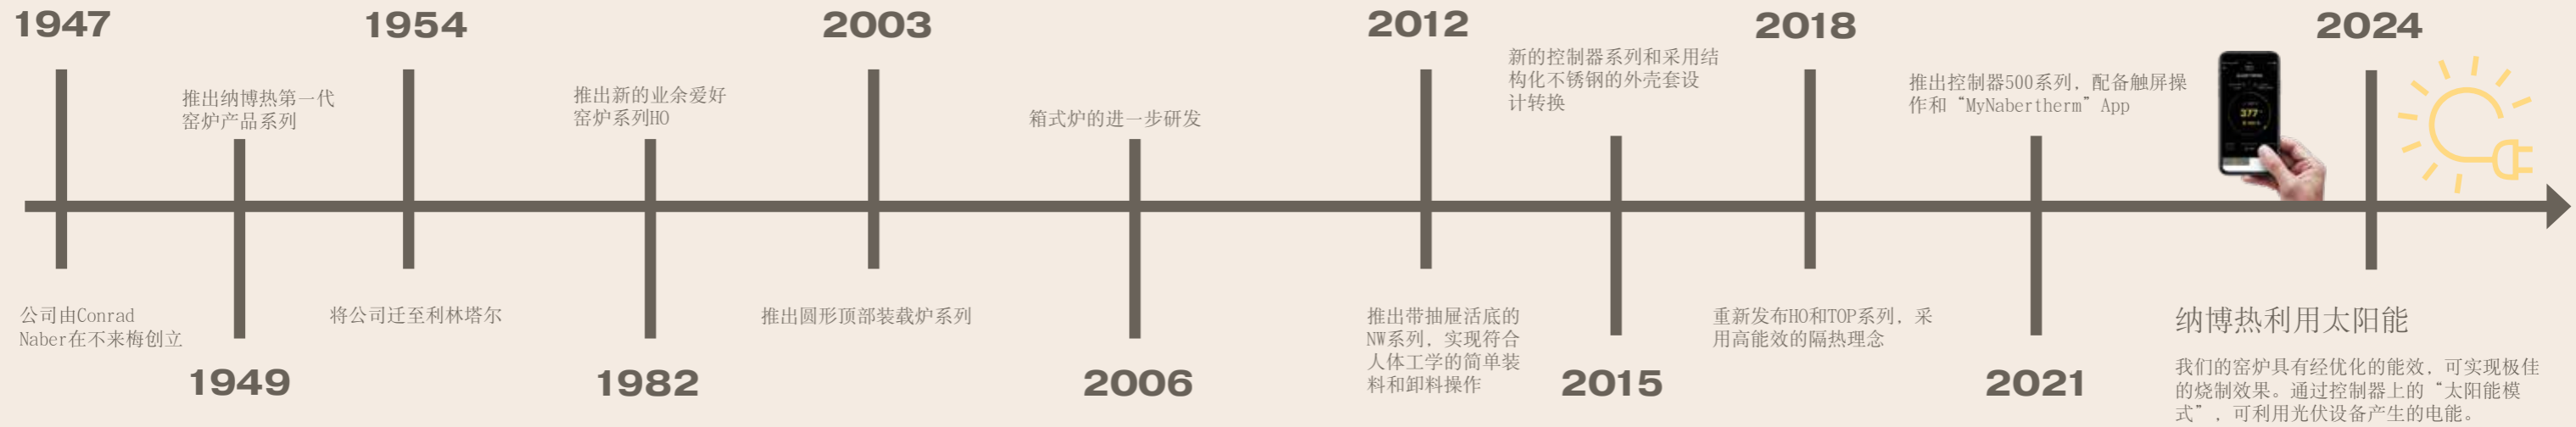

型号14/S, 1949年推出