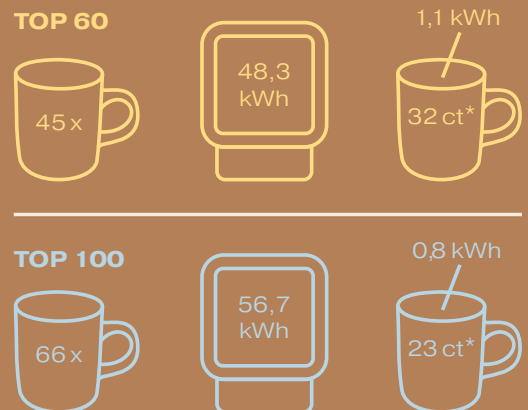

Kosten für Schrüh- und Glasurbrand am Beispiel unserer Modelle TOP 60 und TOP 100:

Das nennen wir Nachhaltigkeit.

*Schrühbrand 950 °C, Glasurbrand 1250 °C. Besatzgewicht inkl. Brennhilfsmitteln: Top 60: 18 kg, Top 100: 30 kg. Annahme Arbeitspreis: 0,30 €/kWh.