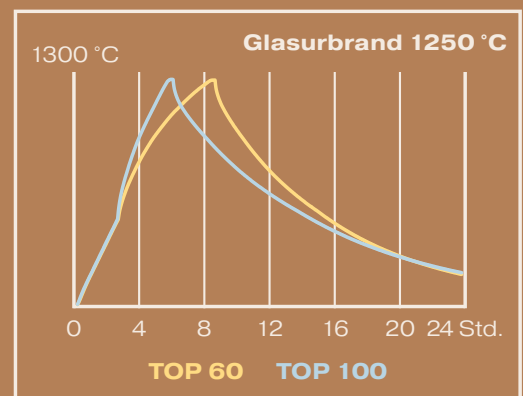

Kosten für Schrüh- und Glasurbrand am Beispiel unserer Modelle TOP 60 und TOP 100:

Das nennen wir Nachhaltigkeit.

*Schrühbrand 950 °C, Glasurbrand 1250 °C. Besatzgewicht inkl. Brennhilfsmitteln: Top 60: 18 kg, Top 100: 30 kg. Annahme Arbeitspreis: 0,30 €/kWh.