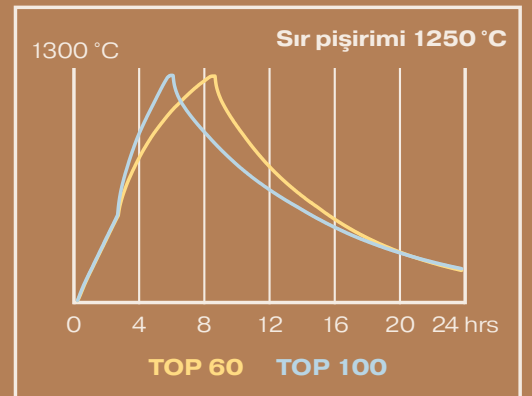

Buna sürdürülebilirlik diyoruz.

TOP 60 ve TOP 100 örneklerimiz ile sırsız pişirim ve sır pişirimi için maliyet:

TOP 60

45 x

48,3 kWh

1,1 kWh

32 ct*

TOP 100

66 x

56,7 kWh

0,8 kWh

23 ct*

*Sırsız pişirim 950 °C, sır pişirimi 1250 °C. Pişirme yardımları dahil yükleme ağırlığı: Top 60: 18 kg, Top 100: 30 kg. İşçilik fiyatı varsayımı: 0,30 €/kWh.

Duygu, gelenek ve yenilik.